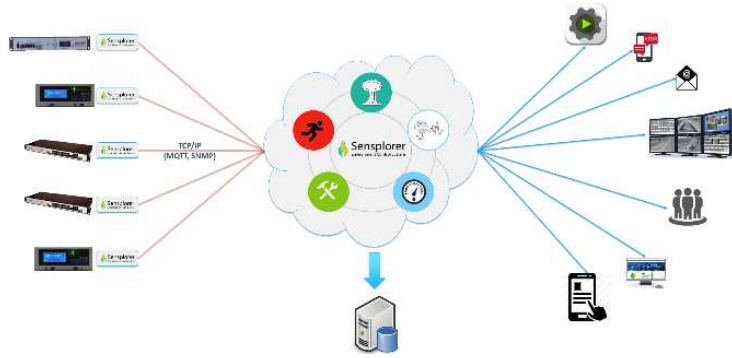

P-MW

ensplorer IOX Merkezi Yönetim Yazılımı (Windows II)

ORTAM İZLEME İÇİN TEK ARAYÜZ

Ağ üzerindeki tüm Sensplorer cihazlarının hem izlenmesi için Sensplorer IOX ile tüm yapı tek arayüze....

YERLEŞİM PLANLARI ve HARİTALAR

Sensörler yerleşim planları ve haritalar üzerinde ve gerçekte bulunduğu yerlerde izlemek daha kolay ve daha anlamlı oluyor. Durum değişikliği izleme ekranlarında anında farkediliyor. Kurumsal izleme merkezlerinde profesyonel bir izleme paneli sunuyor.

- ✦ Ağ üzerinde bulunan tüm ensplorer saha cihazlarını tek arayüzden izleyebilmeyi sağlar
- ✦ Ahada bulunan ensplorer ana modüller veya bunların üzerindeki sensörleri, sadece tanımlanan limitler üzerinden değil erişilememesi durumunu da izleyerek erişim problemini de bildirir.
- ✦ Yerleşim planları ve haritalar üzerinde sensörlerin gerçek yerlerinde gösterilebilmesi müdahaleyi kolaylaştırıyor
- ✦ Plan ve haritaların VG temelli olması sayesinde farklı büyüklükteki ekranlarda farklı versiyonlar kullanma gereği olmuyor çünkü yazılım ekran boyutlarına duyarlı olarak ölçeklendiriliyor
- ✦ ensplorer IOX, kullanıcı ekranları tamamen web teknolojisi üzerinde. Bilgisayarlarda sadece web gezgini bulunması yeterli.
- ✦ ensplorer IOX merkezi yazılımı, farklı kullanıcı yetki seviyeleri (kullanıcı, grup yöneticisi, sistem yöneticisi) ile hiyerarşik yönetim imkanı sağlıyor.
- ✦ Kullanıcı gruplarına farklı Gösterge Panelleri, Yerleşim ve Kat Planları, Haritalar atanabilir. Değişik kullanıcıların değişik ihtiyaçları için farklı görsellik iş akışını verimli kılmaktadır.
- ✦ İstemce izlenen tüm sensörlerin yönetimi (isim, liimit tanımı, kayıt edilmesi ve sıklığı, v.b.) merkezi olarak toplu veya tek tek yazılımdan yapılabilir. Tek tek farklı ensplorer ana modüle gitmeye gerek kalmaz.
- ✦ Tanımlanan kullanıcı gruplarına atanan sensörlerin alarm, uyarı ve normale dönüş durumları için E-posta tanımlanır.