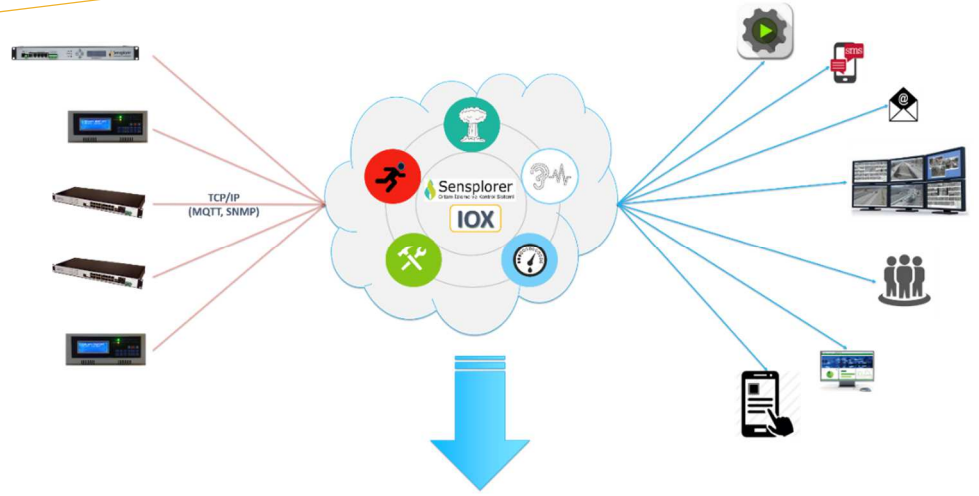

P-MW

ensplorer IOX Merkezi Yönetim Yazılımı (Windows II)